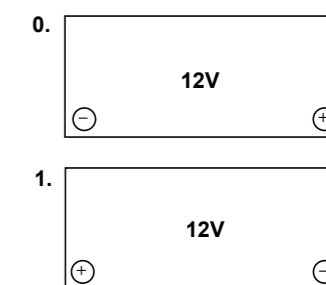

Deka/Energizer AGM 12V									
Art.nr	Fabrikat	Alt.art.nr.	Övrigt	Ah	A/En	Pol	Längd	Bredd	Höjd
8AMU1R	Deka	Miata	AGM	45	320	0	213	130	184
9A51P	Deka	Prius	AGM	46	325	1	238	127	222
560901068	Energizer/Deka	9A47	AGM	60	680	0	242	175	190
570901076	Energizer/Deka	9A48	AGM	70	760	0	278	175	190
580901080	Energizer/Deka	9A49R	AGM	80	800	0	315	175	190
595901085	Energizer/Deka	9A94	AGM	95	850	0	353	175	190
605901095	Energizer/Deka	9A95R	AGM	105	950	0	394	175	190
Energizer/Bosch 12V									
535117030	Energizer	53504	Plus	35	300	0	187	127	227
545106030	Energizer			45	300	0	219	135	225
545107030	Energizer			45	300	1	219	135	225
0092S40001	Bosch	54308		44	420	0	175	175	190
0092S50010	Bosch	55325		52	520	0	205	175	175
560408054	Energizer	56259	Plus	60	540	0	242	175	190
560412051	Energizer	56068	Plus	60	510	0	232	173	225
560413051	Energizer	56069	Plus	60	510	1	232	173	225
0092S50040	Bosch	56425		61	600	0	242	175	175
563400061	Energizer	57025	Premium	63	610	0	242	175	190
568405055	Energizer	58070/57024	Plus	68	550	1	261	175	220
568404055	Energizer	58072/57029	Plus	68	550	0	261	175	220
572409068	Energizer	57525	Premium	72	680	0	278	175	175
574104068	Energizer	58025	Plus	74	680	0	278	175	190
577400078	Energizer	58025	Premium	77	780	0	278	175	190
0092S50100	Bosch	9-3 diesel		85	800	0	315	175	175
0092S30120	Bosch			88	740	0	350	175	175
600402083	Energizer	60025/60038	Premium	100	830	0	353	175	190
610402092	Energizer		Premium	110	920	0	393	175	190
Nordström Silver 12V									
53570	Nordström	53520	NS40ZL	35	280	0	197	127	203
53572	Nordström	53522	NS40Z	35	280	1	197	127	203
54570	Nordström	54523	liten pol+dist.	45	360	0	237	127	202/225
54572	Nordström	54524	liten pol+dist.	45	360	1	237	127	202/225
55325	Nordström	55219		53	450	0	205	175	175
56425	Nordström			64	520	0	242	175	175
57025	Nordström	563400061		70	540	0	242	175	190
57525	Nordström	572409068		75	640	0	275	175	175
58070	Nordström	568405055	57029	80	560	0	261	175	200/222
58072	Nordström	568404055	57024	80	560	1	261	175	200/222
60025	Nordström	600402083	60038	100	800	0	350	175	190