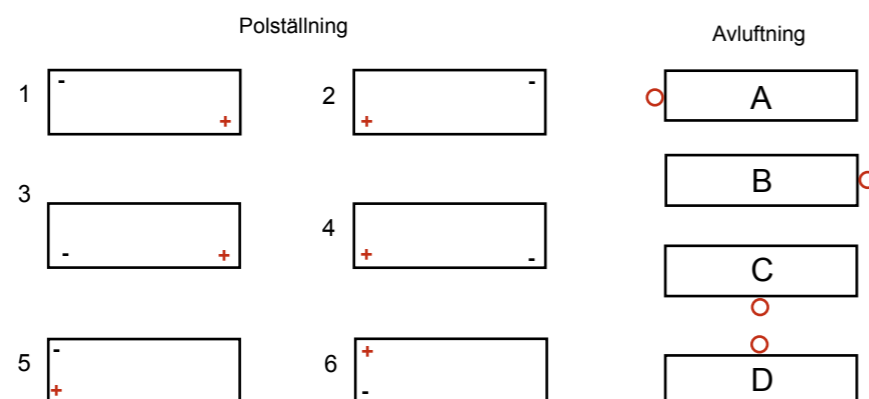

Mc-batterier

art.nr			Fabrikat	Ah	Poler	Längd	Bredd	Höjd	typ
22-636	YS12-19	51913	Nordström	19	3	183	79	171	slutet
22-522	YTX24HL-BS		Nordström	24	3	205	87	162	ingår
ETX18L	22-604	22-246	Deka	20	3	205	90	163	slutet

Trädgårdsbatterier

Batteri till trädgårdsklippare									
art.nr.			Fabrikat	Aen	Ah	Poler	Längd	Bredd	Höjd
7U1R	Fyllda	calcium	Deka	195		3	197	130	184
7U1L	Fyllda	calcium	Deka	195		4	197	130	184
10U1R	Fyllda	calcium	Deka	300		3	197	130	184
10U1L	Fyllda	calcium	Deka	300		4	197	130	184
22-249			Nordström/MGM	218	24	3A	185	125	175
12N24-3			Bosch			3A	185	125	175
22-250			Nordström	218	24	4B	185	125	175
12N24-4			Bosch		24	4B	185	125	175
22-246			Nordström		20	3A	205	90	160
Y50N19L-A2	22-246		Bosch		20	3	207	92	164
NP20-12		VRLA	Nordström		20		181	76	167
249902	Robotklippare	Ni-Mh	Nordström		3,0	kabel			

Golfvagnsbatterier

Golfvagnsbatterier								
art.nr.	Fabrikat	Typ	Mer	Vikt	Ah	Längd	Bredd	Höjd
DF1214	Sonnenschein	Gelbatteri			14	167	176	126
DF1222	Sonnenschein	Gelbatteri			22	181	76	167
Li16-12		Li-ion	Inkl. laddare	2,2kg	16	168	128	73
Li22-12		Li-ion	Inkl. laddare	2,9kg	22	168	128	102