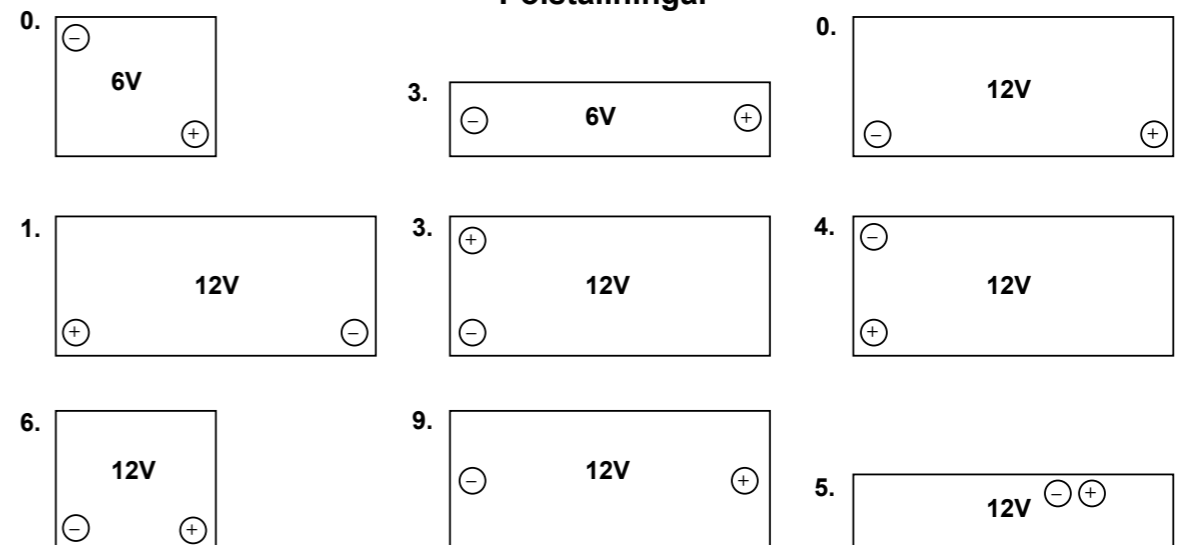

Polställningar